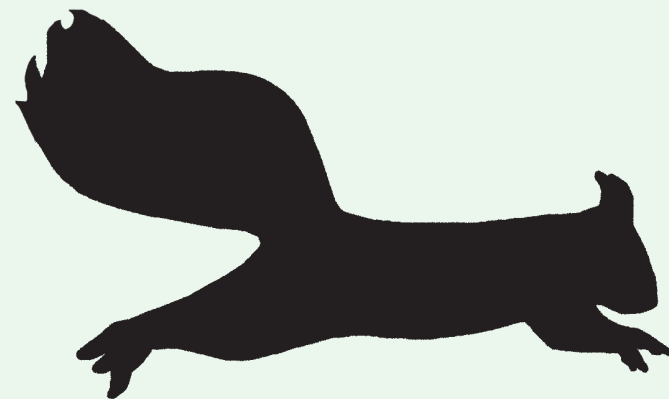

L'écureuil roux est un
rongeur arboricole*.
Son pelage est
ROUX, gris ou
brun noir.
On le reconnaît à son ventre blanc.

* qui vit dans les arbres

Chaque jour,
l'écureuil **toilette**
sa longue queue
touffue